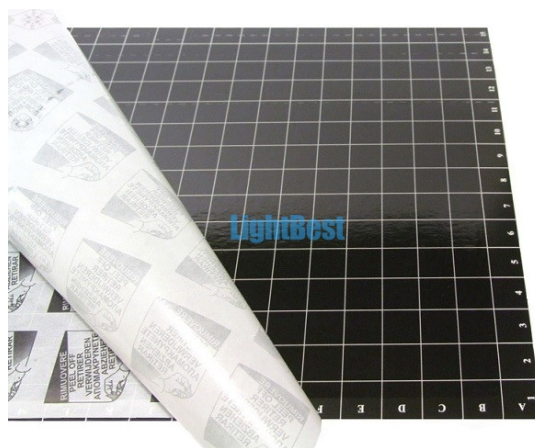

Клеевая пластина для ловушки WELL WE-SB

Артикул

GBWESB

Клеевая пластина для ловушки WELL WE-SB