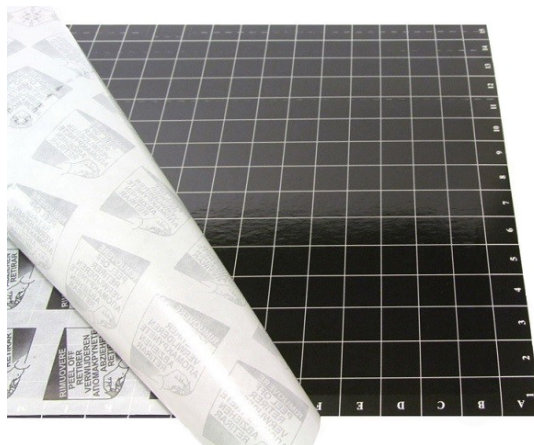

## Клеевая пластина для ловушки WELL WE-SB 460x300mm

Артикул

GBWESB

Страна производства

Китай

Клеевая пластина для ловушки WELL WE-SB 460x300mm