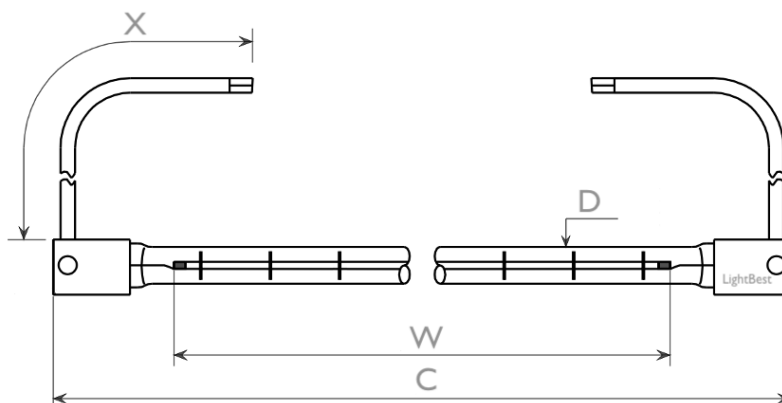

Лампа инфракрасная LightBest IRK 9022 1000W 235V SK15 GU355

Артикул	700109022
Бренд	LightBest
Напряжение, В	235
Срок службы, ч	5000
Цоколь	SK15
Диммируется	Да
Положение горения	Универсальное
Длина (C), мм	355
Длина нити накала (W), мм	272
Длина проводов (X), мм	900/900
Диаметр (D), мм	11
Страна производства	Китай

Лампа инфракрасная LightBest IRK 9022 1000W 235V SK15 GU355