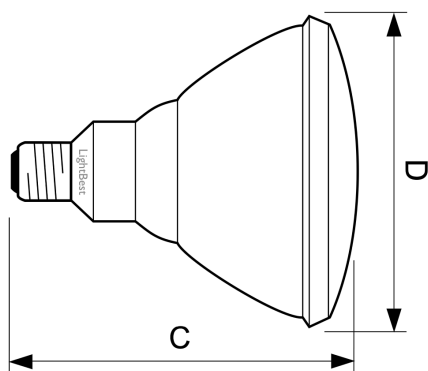

Лампа галогенная LightBest LBH PAR38 75W E27 2400cd

Артикул	700809004
Бренд	LightBest
Мощность, Вт	75
Напряжение, В	230
Срок службы, ч	1000
Цоколь	E27
Цветовая температура, К	2800
Световой поток, lm	580
Длина (C), мм	139
Диаметр (D), мм	123
Угол излучения, гр	30
Страна производства	Китай