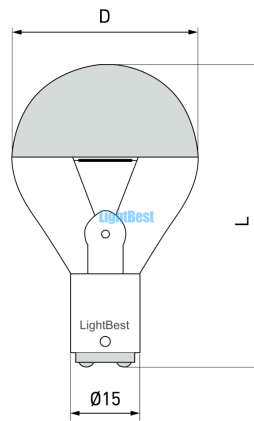

## Лампа галогенная LightBest LBH 24V 25W B15D

|                     |           |
|---------------------|-----------|
| Артикул             | 700809001 |
| Бренд               | LightBest |
| Мощность, Вт        | 25        |
| Напряжение, В       | 24        |
| Цоколь              | B15D      |
| Диммируется         | Да        |
| Длина (С), мм       | 60        |
| Диаметр (D), мм     | 40        |
| Страна производства | Китай     |