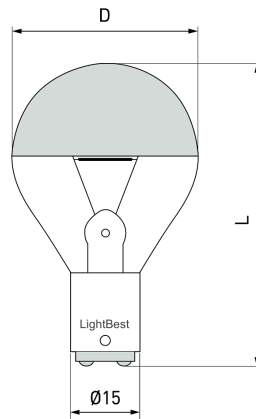

Лампа галогенная LightBest LBH 24V 25W B15D

Артикул	700809001
Бренд	LightBest
Мощность, Вт	25
Напряжение, В	24
Срок службы, ч	500
Цоколь	B15D
Диммируется	Да
Длина (С), мм	60
Диаметр (D), мм	40
Страна производства	Китай