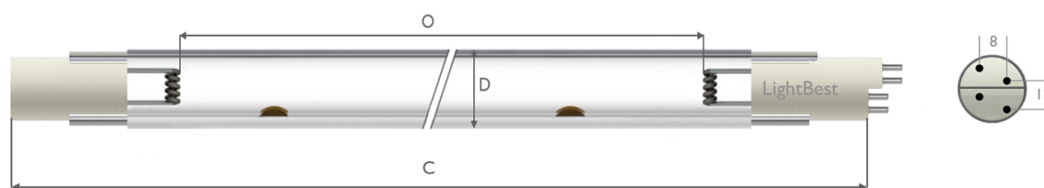

Лампа амальгамная LightBest GPHVA 515T10 STEP 200W 5A

Артикул	700309035
Бренд	LightBest
Мощность, Вт	200
Мощность излучения (UVC), Вт	55
Ток, А	5,0
Срок службы, ч	16000
Цоколь	STEP
Длина (C), мм	515
Межэлектродное расстояние (O), мм	400
Диаметр (D), мм	32
Страна производства	Китай

700309035 LightBest GPHVA 515T10 STEP 200W 5A

Спектральные данные