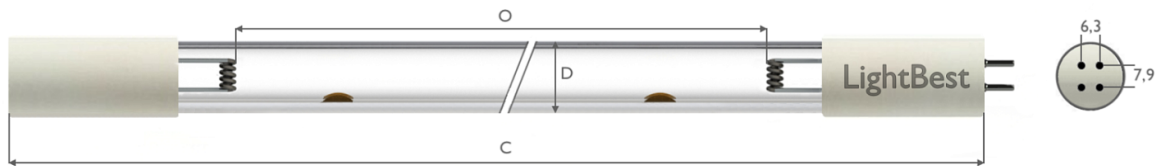

## Лампа амальгамная LightBest GPHHA 1000T6L/4 207W 2,1A

Артикул	700309055
Бренд	LightBest
Мощность, Вт	207
Мощность излучения (UVC), Вт	65
Ток, А	2,1
Срок службы, ч	16000
Цоколь	4P (G10q)
Длина (C), мм	1000
Межэлектродное расстояние (O), мм	920
Диаметр (D), мм	19
Страна производства	Китай