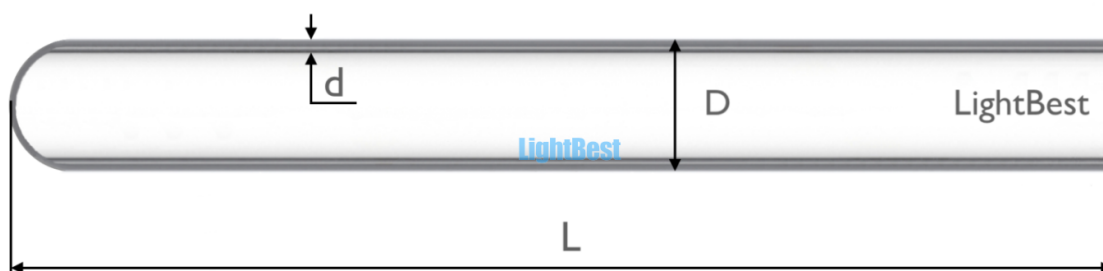

## Кварцевая колба LightBest 24x1,5x875 откр/закр

Артикул	700609013
Толщина стенки (d), мм	1,5
Пропускание УФ излучения, %	95
Длина (L), мм	875
Диаметр (D), мм	24
Материал корпуса	Кварцевое стекло

Кварцевая колба LightBest 24x1,5x875 откр/закр