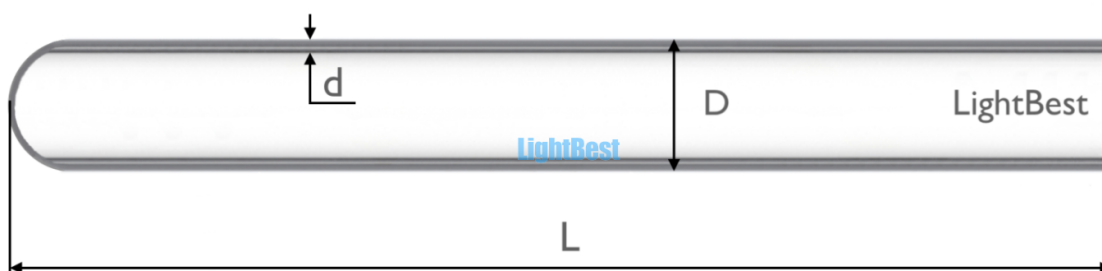

Кварцевая колба LightBest 23x1,5x895 откр/закр

Артикул	700609001
Толщина стенки (d), мм	1,5
Пропускание УФ излучения, %	95
Длина (L), мм	895
Диаметр (D), мм	23
Материал корпуса	Кварцевое стекло

Кварцевая колба LightBest 23x1,5x895 откр/закр