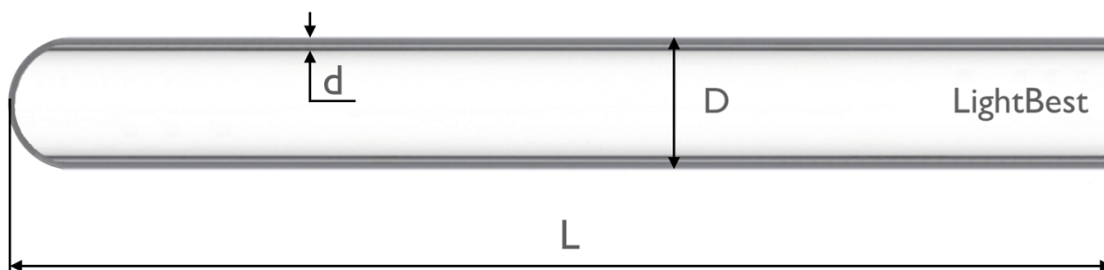

## Кварцевая колба LightBest 23x1,5x180 откр/закр

Артикул	700909066
Страна производства	Китай

Кварцевая колба LightBest 23x1,5x180 откр/закр