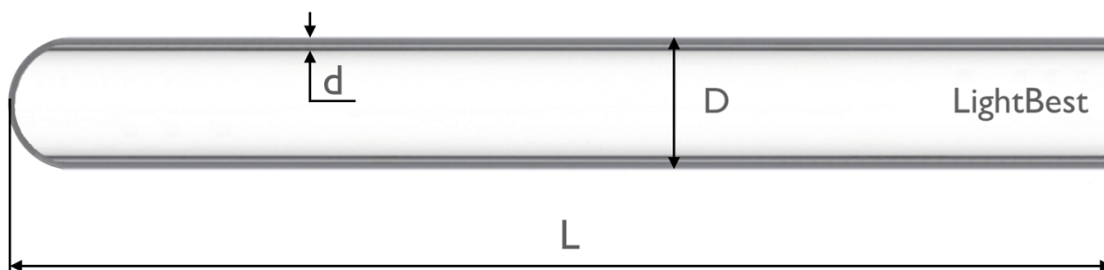

Кварцевая колба LightBest 23x1,5x180 откр/закр

Артикул	700909066
Страна производства	Китай

Кварцевая колба LightBest 23x1,5x180 откр/закр