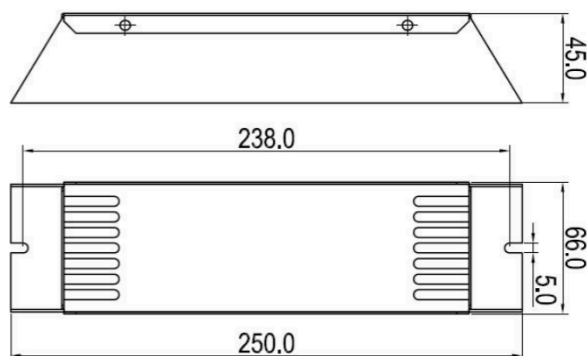

## ЭПРА LightBest RH8-AL-320 1\*200-320W, 1,2-2,1A 250\*66\*45mm

Артикул	700209007
Мощность лампы, Вт	200-320
Рабочий ток лампы, А	1,2 1,5 1,8 2,1
Материал корпуса	Алюминий
Время прогрева электродов, с	1,1 1,3 1,5 2,0
Степень защиты	IP20
Габаритные размеры, мм	250*66*45
Предварительный прогрев электродов	Есть
Страна производства	Китай

ЭПРА LightBest RH8-AL-320 1\*200-320W, 1,2-2,1A 250\*66\*45mm